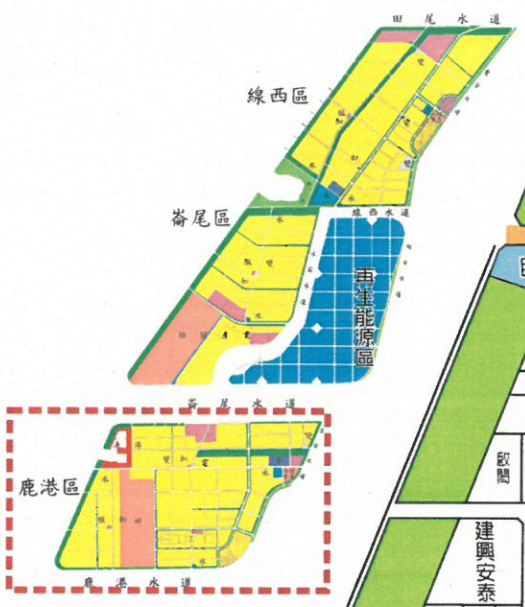

彰濱工業區鹿港區

一 西區

東區

漁港用地

黑字：購
紅字：租
產業用地二： [Symbol]

社區用地

三

二

三

彰濱工業區線西區

黑字：購
紅字：租
產業用地二：

彰濱工業區崙尾區

一

二

西區

東區