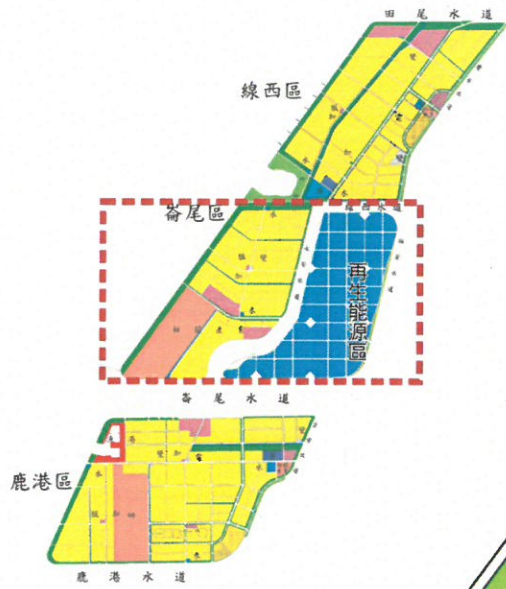

彰濱工業區鹿港區

一 西區

東區

漁港用地

黑字：購
紅字：租
產業用地二： [Symbol]

社區用地

三

二

三

彰濱工業區線西區

黑字：購
紅字：租
產業用地二：

彰濱工業區崙尾區

一

二

西區

東區