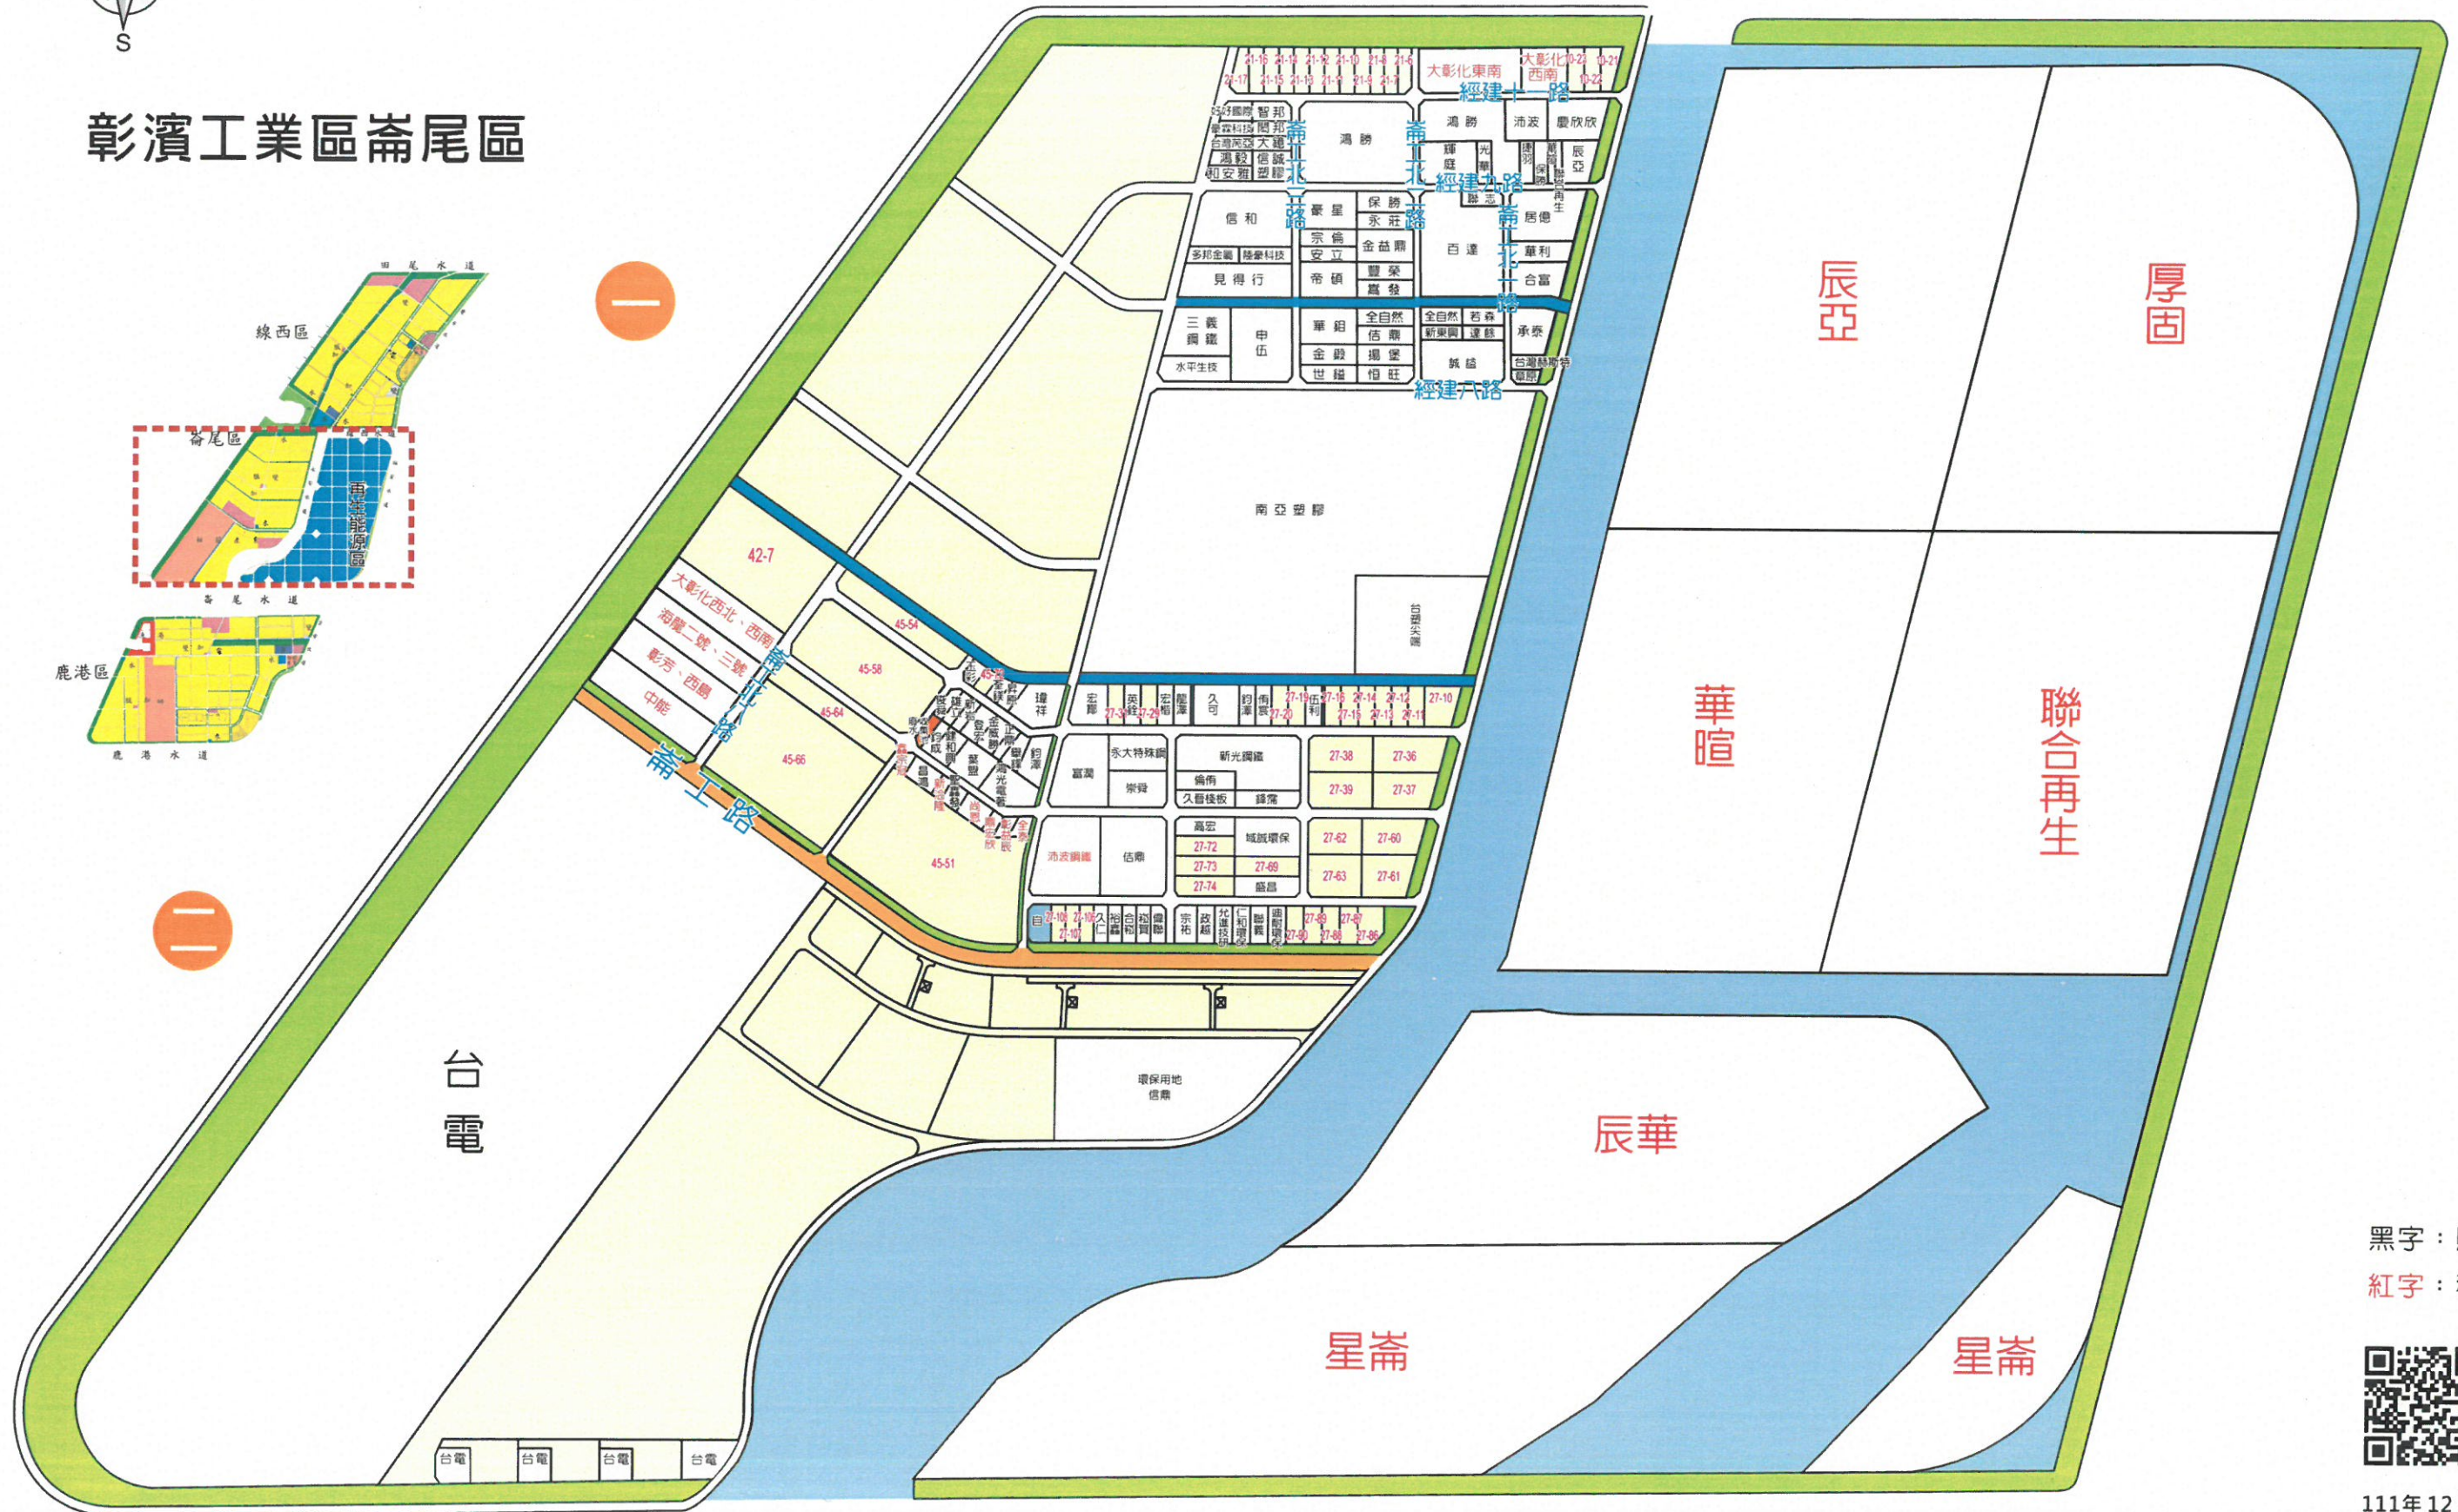

彰濱工業區鹿港區

一 西區

東區

漁港用地

黑字：購
紅字：租
產業用地二： [Symbol]

社區用地

三

二

三

彰濱工業區線西區

黑字：購
紅字：租
產業用地二：

彰濱工業區崙尾區

一

二

西區

東區