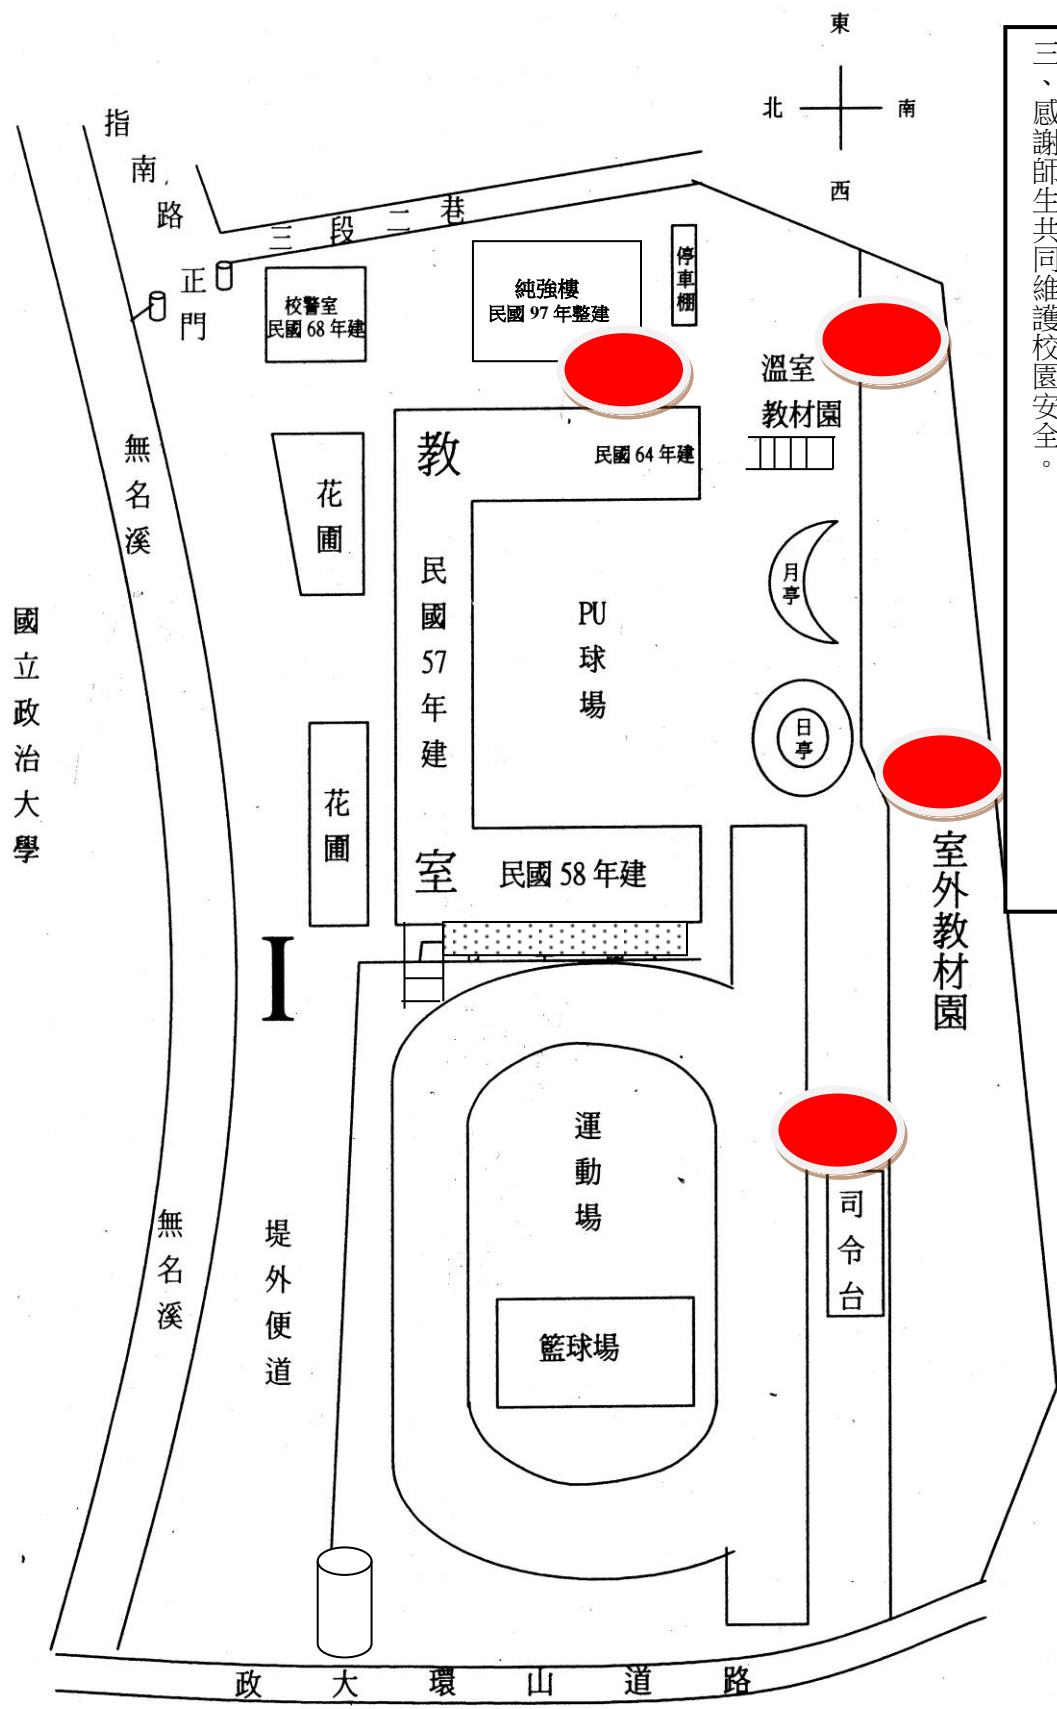

臺北市立北政國民中學容易發生校園性平事件之危險地圖

說明：

- 一、● 為校園易發生性平事件區，欲前往此區域務必結伴而行，請同學勿落單逗留此區域。
- 二、遇有發現性平事件發生，請通報學務處生教組 29393651*33 或向信任之師長反映；設施設備部份通知總務處。
- 三、感謝師生共同維護校園安全。