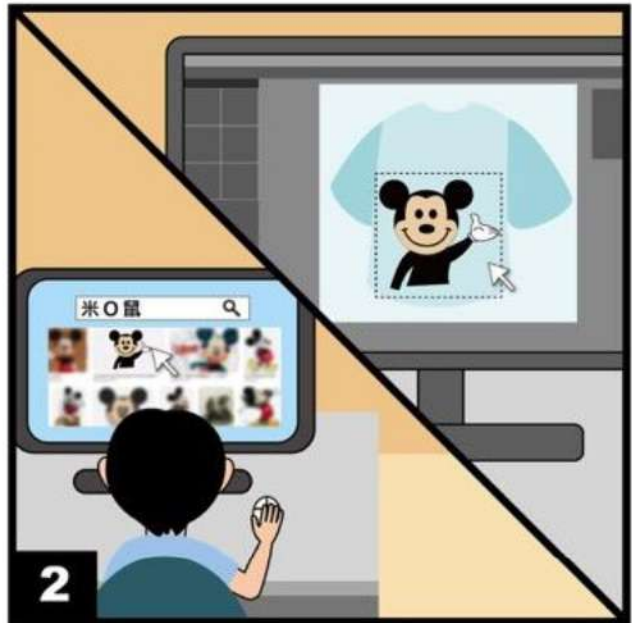

閩南語及客語學生組第 1 題

請將下面四格圖依照順序進行完整描述，務必在規定時間內完成。

閩南語及客語學生組第 2 題

請將下面四格圖依照順序進行完整描述，務必在規定時間內完成。